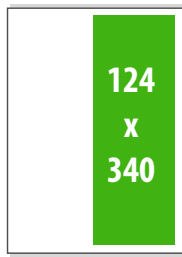

Avīze iznāk katru trešdienu
Apjoms: 16. lpp.
Formāts: 280x360 mm

Reklāmas laukumu cenas žurnālā «IEVAS PADOMU AVĪZE»

1/3 HORIZ
1. VĀKS – EUR 900

4. VĀKS – EUR 1 960
IEKŠLAPAS – EUR 1240

2/1
EUR 1 920

2/3 VERT
EUR 865

1/2 HORIZ
EUR 685

1/2 VERT
EUR 685

1/3 HORIZ
EUR 430

1/3 VERT
EUR 430

1/4
EUR 330

1/6
EUR 200

1/8
EUR 160

1/12
EUR 100